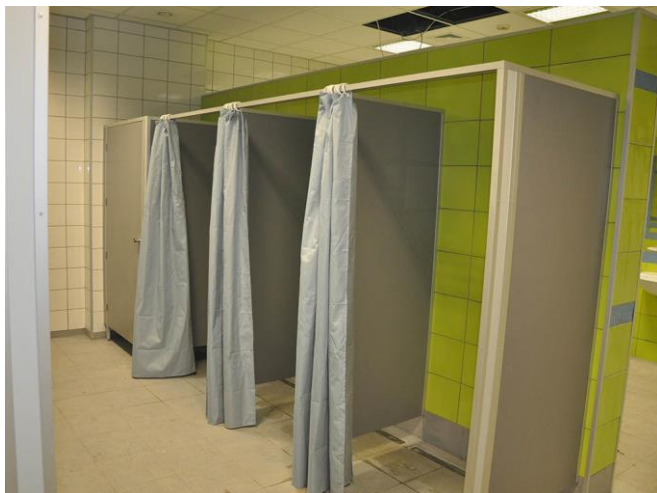

Některé realizované zakázky: