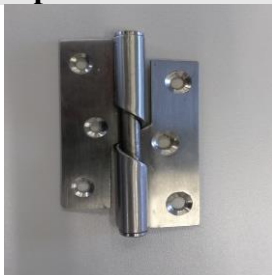

Příplatkové příslušenství:

Nerezový samo-zavírací pant se šikmou plochou dosedu